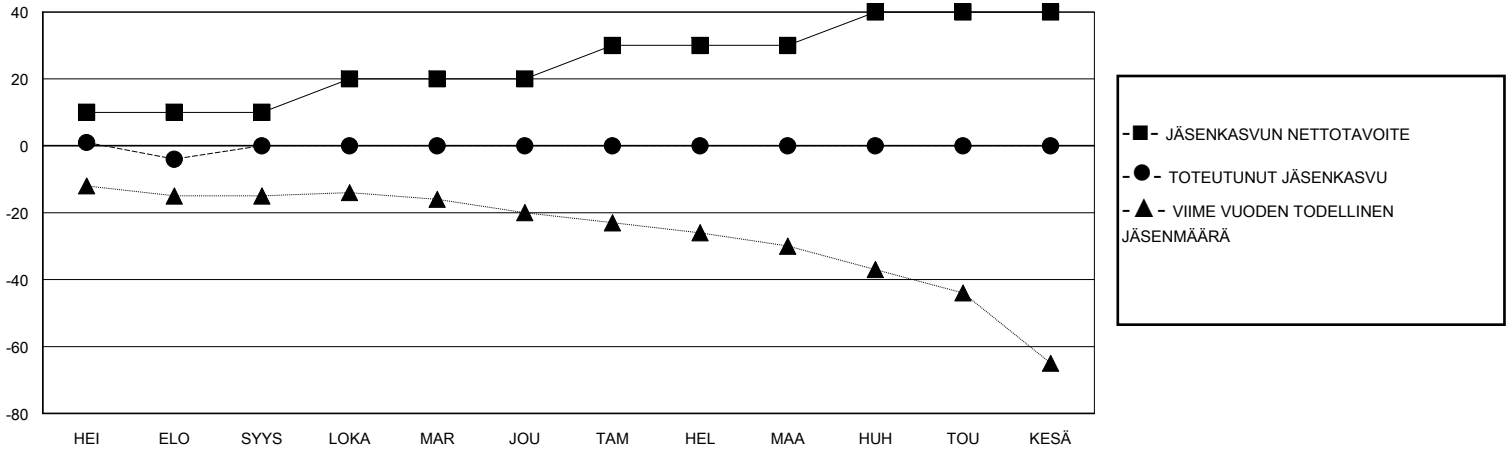

# MONTHLY MEMBERSHIP PROGRESS REPORT

District 107 I

Results as of: 8/31/2024

GMT:

SIJAINTI FINLAND

GMT VAALIPIIRI

Klubit				jäsentä			
TULOKSET 2024-2025				TULOKSET 2024-2025			
NELJÄNNES	UUDEN KLUBIN TAVOITE	UUDET KLUBIT	LOPETETUT KLUBIT	NELJÄNNES	JÄSENKASVUN NETTOTAVOITE	TOTEUTUNUT JÄSENKASVU	POISTETUT JÄSENET (mukaan lukien siirrot)
HEI/ELO/SYYS	0	0	1	HEI/ELO/SYYS	10	4	7
LOKA/MAR/JOU	0	0	0	LOKA/MAR/JOU	10	0	0
TAM/HEL/MAA	0	0	0	TAM/HEL/MAA	10	0	0
HUH/TOU/KESÄ	1	0	0	HUH/TOU/KESÄ	10	0	0

TAVOITTEET JA UUDET KLUBIT, KUMULATIIVINEN

TAVOITTEET JA JÄSENET, KUMULATIIVINEN

LAKKAUTETUT KLUBIT: 1

3 CLUBS OF 45 LISÄNNYT YHDEN TAI USEAMMAN UUTTA JÄSENTÄ

SUKUPUOLIJAKAUMA

MIES 622 (74.49%)  
NAINEN 213 (25.51%)