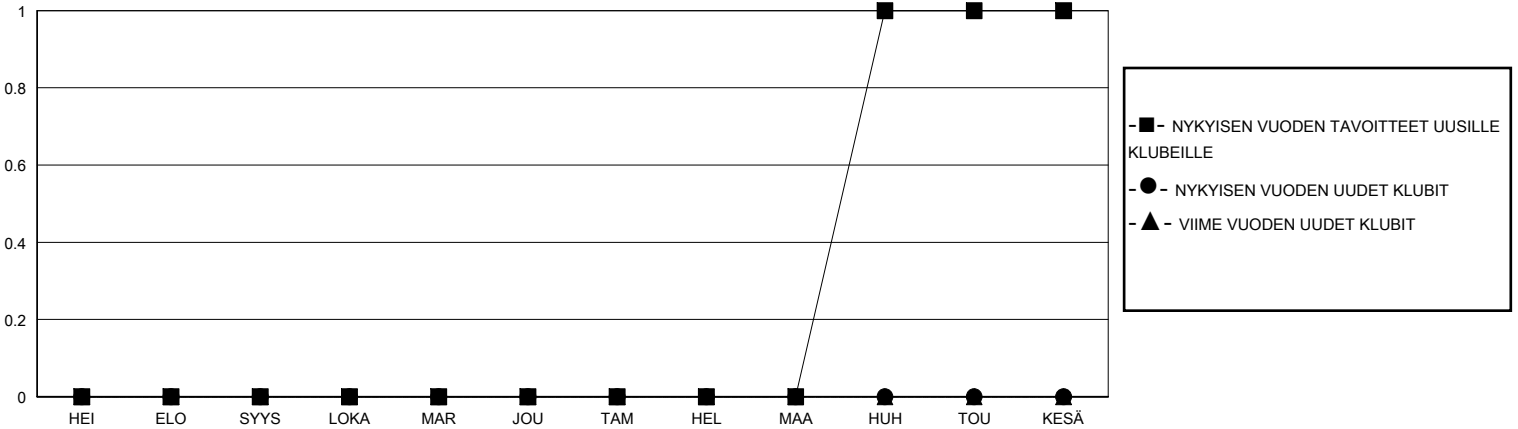

# MONTHLY MEMBERSHIP PROGRESS REPORT

District 107 I

Results as of: 8/31/2024

GMT:

SIJAINTI FINLAND

GMT VAALIPIIRI

Klubit				jäsentä			
TULOKSET 2024-2025				TULOKSET 2024-2025			
NELJÄNNES	UUDEN KLUBIN TAVOITE	UUDET KLUBIT	LOPETETUT KLUBIT	NELJÄNNES	JÄSENKASVUN NETTOTAVOITE	TOTEUTUNUT JÄSENKASVU	POISTETUT JÄSENET (mukaan lukien siirrot)
HEI/ELO/SYYS	0	0	1	HEI/ELO/SYYS	10	4	7
LOKA/MAR/JOU	0	0	0	LOKA/MAR/JOU	10	0	0
TAM/HEL/MAA	0	0	0	TAM/HEL/MAA	10	0	0
HUH/TOU/KESÄ	1	0	0	HUH/TOU/KESÄ	10	0	0

TAVOITTEET JA UUDET KLUBIT, KUMULATIIVINEN

TAVOITTEET JA JÄSENET, KUMULATIIVINEN

LAKKAUTETUT KLUBIT: 1

3 CLUBS OF 45 LISÄNNYT YHDEN TAI USEAMMAN UUTTA JÄSENTÄ

SUKUPUOLIJAKAUMA

MIES 622 (74.49%)  
NAINEN 213 (25.51%)